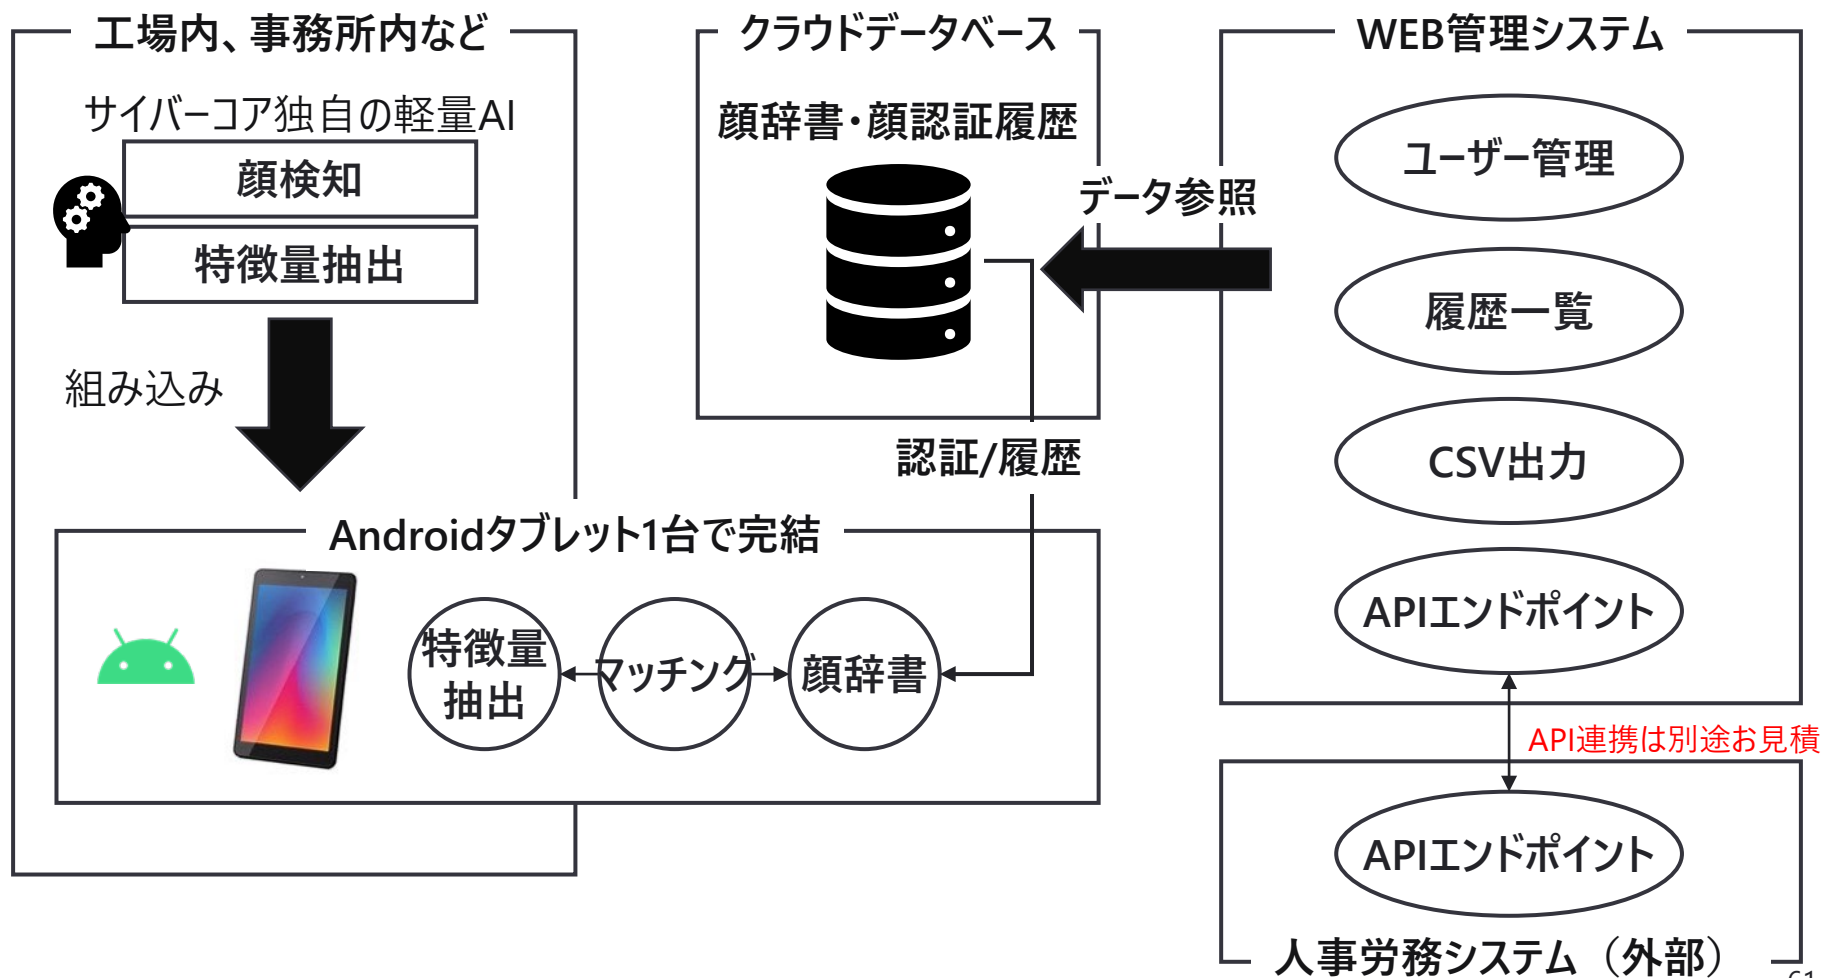

顔認証ソリューション

- 顔認証入退室管理システム FaceEye®

FaceEye® : Andoridデバイスで、AI顔認証「1秒管理」を実現

- Androidアプリ & WEB管理アプリで構成する、シンプルな入退室管理システム
- Andoridアプリでの顔登録 (1分で完了) & 顔認証* が可能 *ハンズフリー認証も可能
- WEB管理アプリで認証履歴の閲覧やCSV出力、API連携が可能

2025年9月現在、β版ご提供中

必要最低限かつ便利な機能を標準モジュールとしてご用意

Androidアプリ

WEB管理システム

FaceEye® : APIを用いて、外部システムと柔軟な連携も可能

- FaceEye® のWEB管理アプリ、認証履歴の閲覧やCSV出力、API連携が可能
- サイバーコアでは人事システム（free人事労務）とAPI連携し自動勤怠記録

※API連携を弊社で担う場合、要件により別途お見積りとなります。

FaceEye® : シンプルな作りだからこそ、さまざまなユースケースが可能