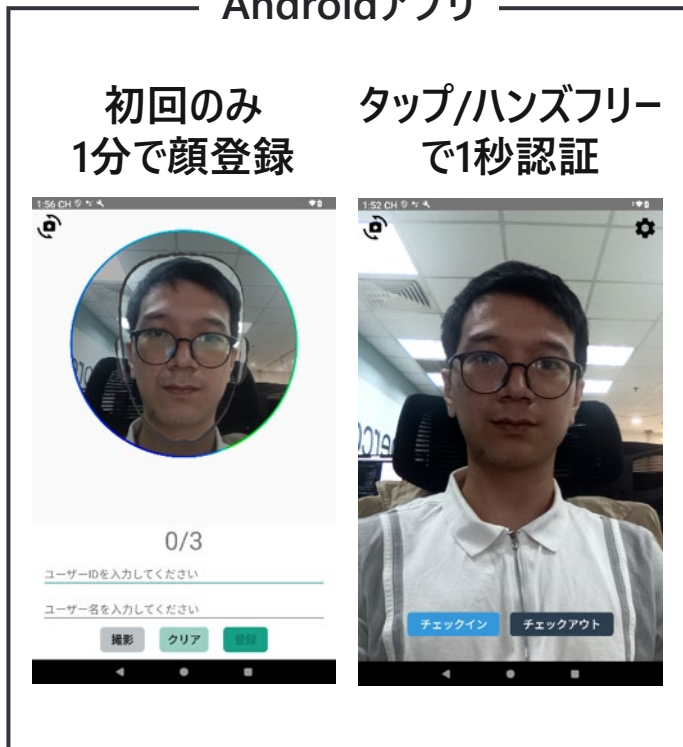

FaceEye® : Andoridデバイスで、AI顔認証「1秒管理」を実現

- Androidアプリ & WEB管理アプリで構成する、シンプルな入退室管理システム
- Andoridアプリでの顔登録 (1分で完了) & 顔認証* が可能 *ハンズフリー認証も可能
- WEB管理アプリで認証履歴の閲覧やCSV出力、API連携が可能

2025年9月現在、β版ご提供中

必要最低限かつ便利な機能を標準モジュールとしてご用意

Androidアプリ