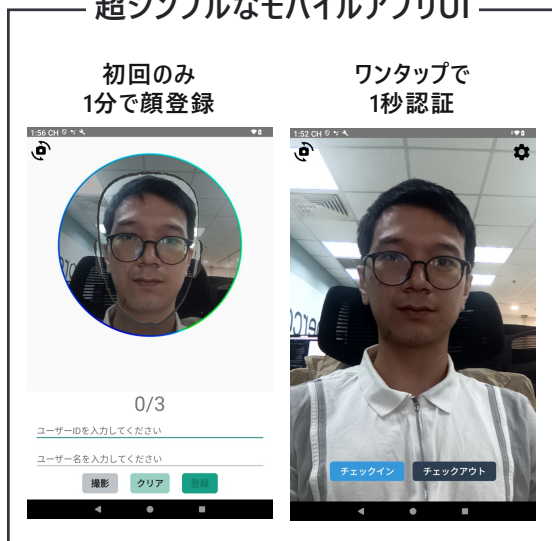

AndroidデバイスでAI顔認証&「一秒打刻」 サイバーコアのFaceEye™

必要最低限かつ便利な機能を標準モジュールとしてご用意

超シンプルなモバイルアプリUI

超シンプルな管理画面UI

導入費用 詳細はお問い合わせください

β版ご案内中

初期設定
費用

月額
費用