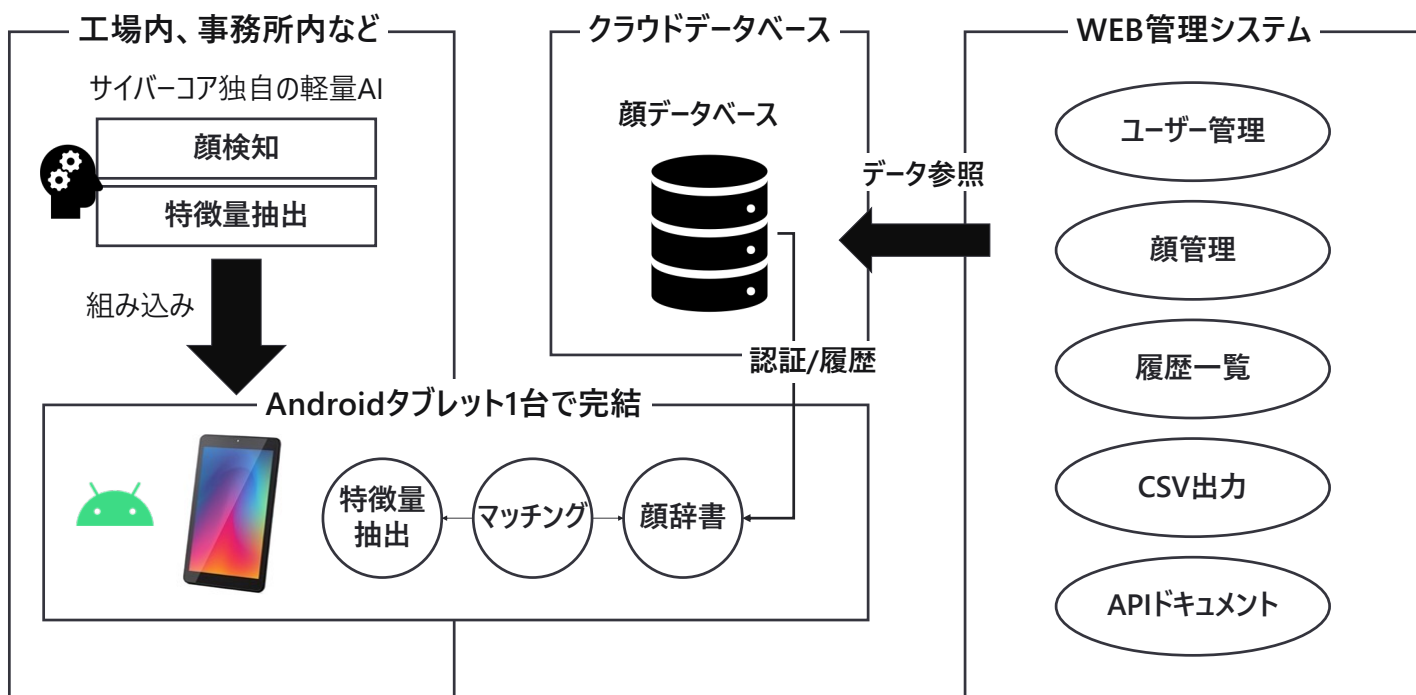

AndroidデバイスでAI顔認証&「一秒打刻」 サイバーコアのFaceEye™

必要最低限かつ便利な機能を標準モジュールとしてご用意

超シンプルなモバイルアプリUI

超シンプルな管理画面UI

導入費用 詳細はお問い合わせください

β版ご案内中

初期設定
費用

月額
費用