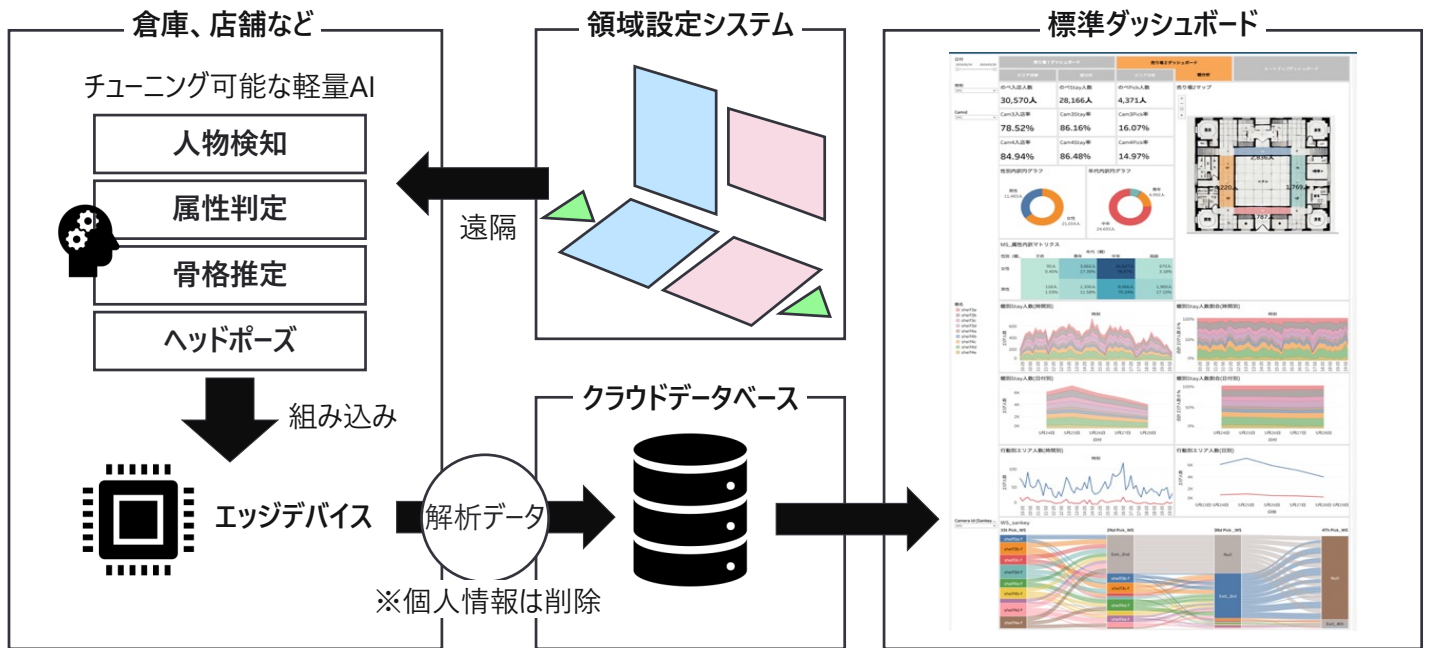

# エッジデバイスで個人情報を保持せず、詳細な行動解析 顧客分析や作業員分析に、サイバーコアのBehaveEye™

「かゆいところに手が届く」AIチューニングやアルゴリズムのカスタマイズ技術

	小売	工場	物流
解析テーマ	顧客行動を 見える化したい	作業員の作業効率を 見える化したい	
カスタマイズ例	特定探索行動の 追加学習	工程ごとの領域検知	特定作業行動の 追加学習
	店員の学習 (データ除外)	従業員マスタと連携する WEBシステム開発	作業別時間集計の ダッシュボード作成