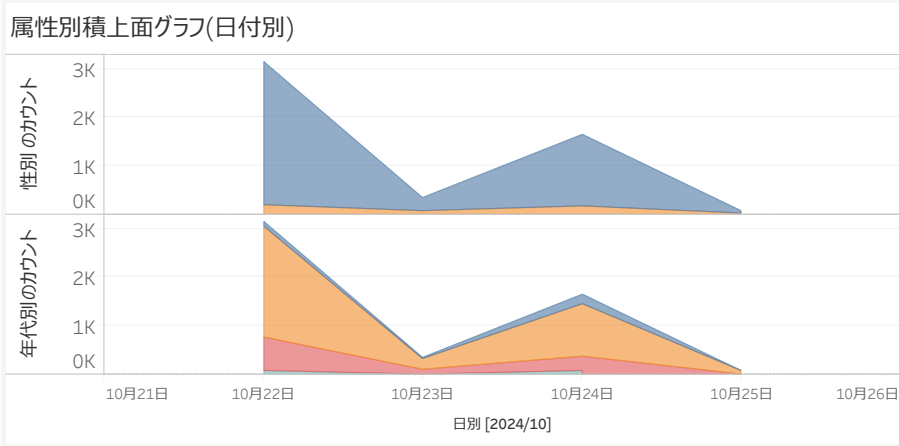

Camid
All

From
2024/10/22

To
2024/10/25

曜日
All

時刻
All

のべ人数
5,189人

レポート率
39.83%

世代別マトリクス

性別	20代	30代	40代	50代	60代
男性	165人 3.48%	3,365人 70.96%	1,048人 22.10%	161人 3.40%	3人 0.06%
女性	133人 29.75%	284人 63.53%	29人 6.49%	1人 0.22%	

性別
■ 男性
■ 女性

年代
■ 20代
■ 30代
■ 40代
■ 50代
■ 60代

Camid
■ 2
■ 3
■ 5

レポート回数
■ 101+
■ 71-80
■ 61-70
■ 51-60
■ 41-50
■ 31-40
■ 21-30
■ 11-20
■ 2-10