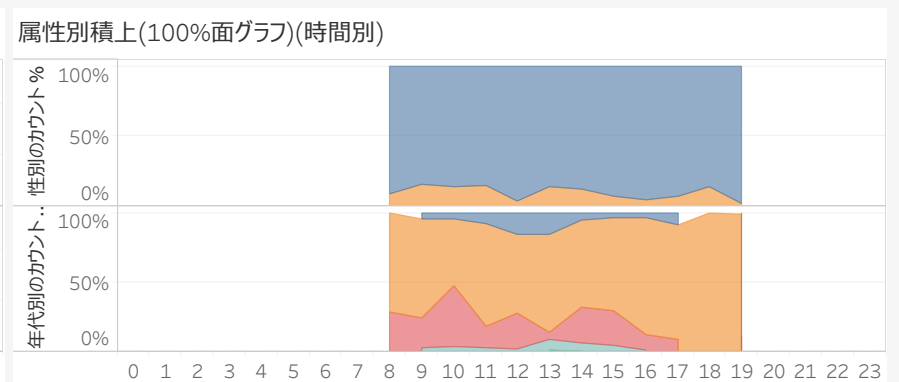

Camid
All

From
2024/10/22

To
2024/10/25

曜日
All

時刻
All

のべ人数
5,189人

レポート率
39.83%

世代別マトリクス

性別	20代	30代	40代	50代	60代
男性	165人 3.48%	3,365人 70.96%	1,048人 22.10%	161人 3.40%	3人 0.06%
女性	133人 29.75%	284人 63.53%	29人 6.49%	1人 0.22%	

性別
■ 男性
■ 女性

年代
■ 20代
■ 30代
■ 40代
■ 50代
■ 60代

Camid
■ 2
■ 3
■ 5

レポート回数
■ 101+
■ 71-80
■ 61-70
■ 51-60
■ 41-50
■ 31-40
■ 21-30
■ 11-20
■ 2-10