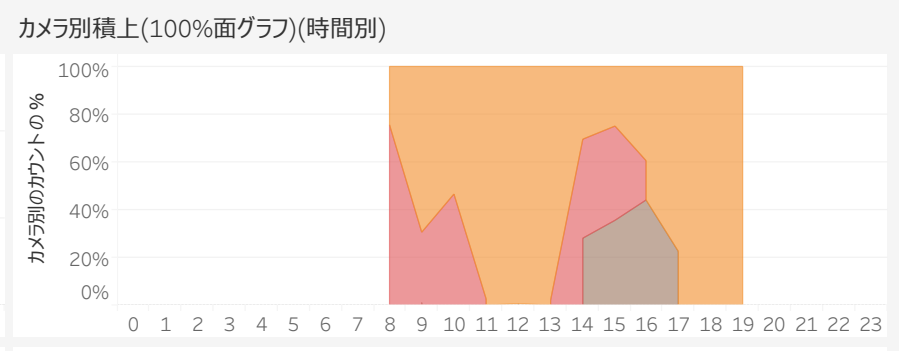

Camid
All

From
2024/10/22

To
2024/10/25

曜日
All

時刻
All

のべ人数
5,189人

レポート率
39.83%

世代別マトリクス

性別	20代	30代	40代	50代	60代
男性	165人 3.48%	3,365人 70.96%	1,048人 22.10%	161人 3.40%	3人 0.06%
女性	133人 29.75%	284人 63.53%	29人 6.49%	1人 0.22%	

性別
■ 男性
■ 女性

年代
■ 20代
■ 30代
■ 40代
■ 50代
■ 60代

Camid
■ 2
■ 3
■ 5

レポート回数
■ 101+
■ 71-80
■ 61-70
■ 51-60
■ 41-50
■ 31-40
■ 21-30
■ 11-20
■ 2-10