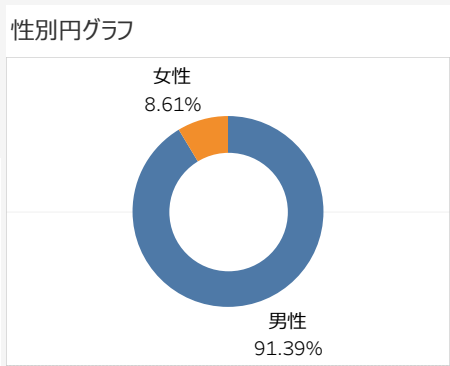

Camid
All

From
2024/10/22

To
2024/10/25

曜日
All

時刻
All

のべ人数
5,189人

レポート率
39.83%

世代別マトリクス

性別	20代	30代	40代	50代	60代
男性	165人 3.48%	3,365人 70.96%	1,048人 22.10%	161人 3.40%	3人 0.06%
女性	133人 29.75%	284人 63.53%	29人 6.49%	1人 0.22%	

性別
■ 男性
■ 女性

年代
■ 20代
■ 30代
■ 40代
■ 50代
■ 60代

Camid
■ 2
■ 3
■ 5

レポート回数
■ 101+
■ 71-80
■ 61-70
■ 51-60
■ 41-50
■ 31-40
■ 21-30
■ 11-20
■ 2-10