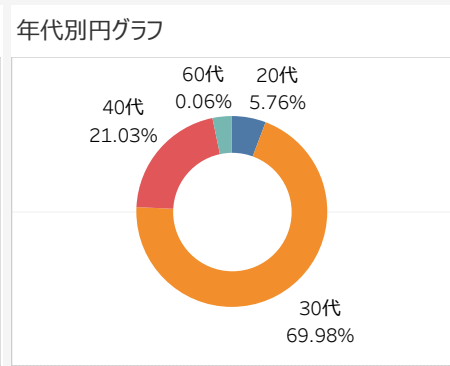

Camid
All

From
2024/10/22

To
2024/10/25

曜日
All

時刻
All

のべ人数
5,189人

レポート率
39.83%

世代別マトリクス

性別	20代	30代	40代	50代	60代
男性	165人 3.48%	3,365人 70.96%	1,048人 22.10%	161人 3.40%	3人 0.06%
女性	133人 29.75%	284人 63.53%	29人 6.49%	1人 0.22%	

性別
■ 男性
■ 女性

年代
■ 20代
■ 30代
■ 40代
■ 50代
■ 60代

Camid
■ 2
■ 3
■ 5

レポート回数
■ 101+
■ 71-80
■ 61-70
■ 51-60
■ 41-50
■ 31-40
■ 21-30
■ 11-20
■ 2-10