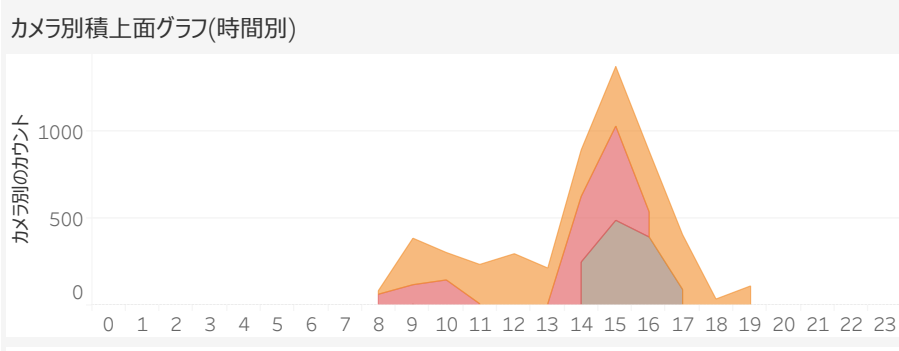

Camid
All

From
2024/10/22

To
2024/10/25

曜日
All

時刻
All

のべ人数
5,189人

レポート率
39.83%

世代別マトリクス

性別	20代	30代	40代	50代	60代
男性	165人 3.48%	3,365人 70.96%	1,048人 22.10%	161人 3.40%	3人 0.06%
女性	133人 29.75%	284人 63.53%	29人 6.49%	1人 0.22%	

性別
■ 男性
■ 女性

年代
■ 20代
■ 30代
■ 40代
■ 50代
■ 60代

Camid
■ 2
■ 3
■ 5

レポート回数
■ 101+
■ 71-80
■ 61-70
■ 51-60
■ 41-50
■ 31-40
■ 21-30
■ 11-20
■ 2-10