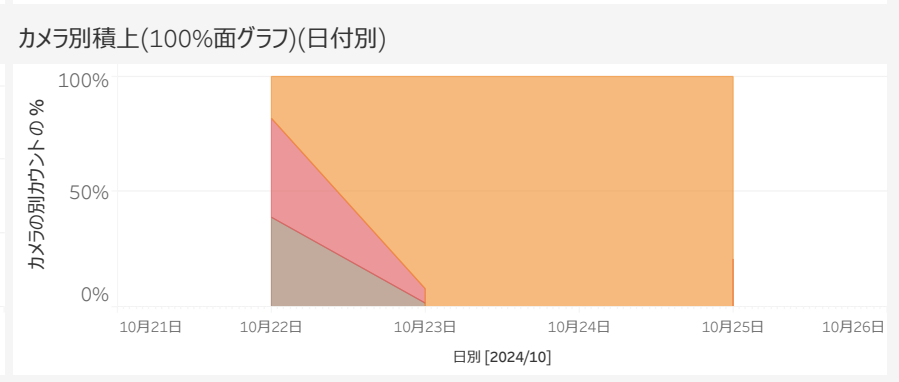

Camid
■ 2
■ 3
■ 5