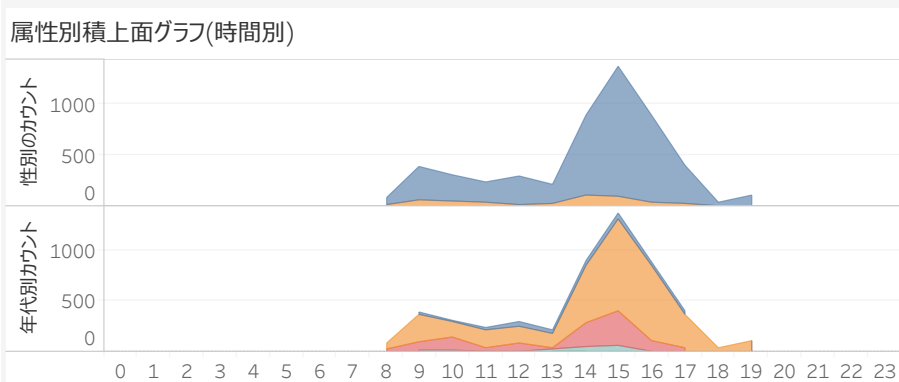

Camid
All

From
2024/10/22

To
2024/10/25

曜日
All

時刻
All

のべ人数
5,189人

レポート率
39.83%

世代別マトリクス

性別	20代	30代	40代	50代	60代
男性	165人 3.48%	3,365人 70.96%	1,048人 22.10%	161人 3.40%	3人 0.06%
女性	133人 29.75%	284人 63.53%	29人 6.49%	1人 0.22%	

性別
■ 男性
■ 女性

年代
■ 20代
■ 30代
■ 40代
■ 50代
■ 60代

Camid
■ 2
■ 3
■ 5

レポート回数
■ 101+
■ 71-80
■ 61-70
■ 51-60
■ 41-50
■ 31-40
■ 21-30
■ 11-20
■ 2-10