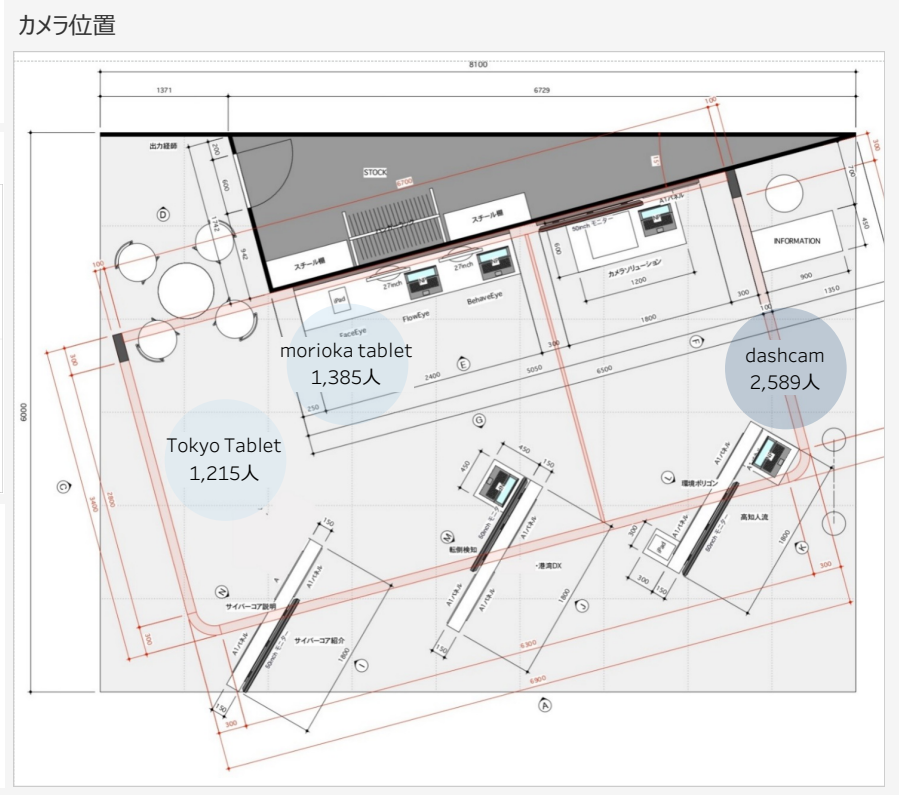

Camid
All

From
2024/10/22

To
2024/10/25

曜日
All

時刻
All

のべ人数
5,189人

レポート率
39.83%

世代別マトリクス