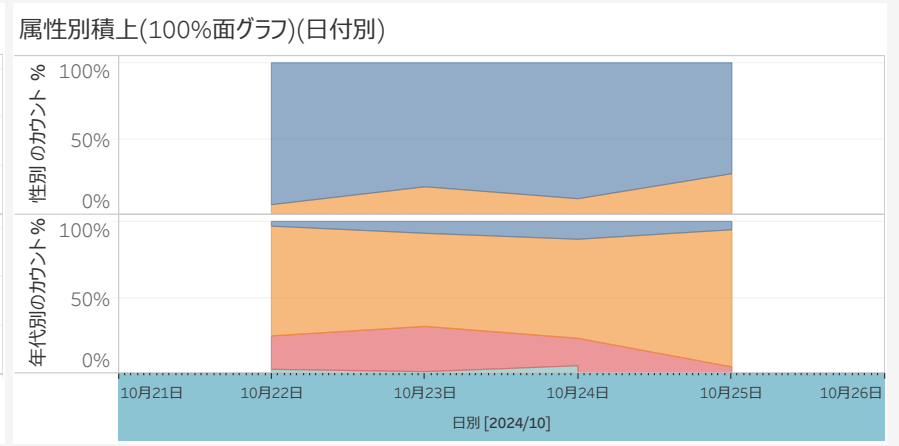

Camid
All

From
2024/10/22

To
2024/10/25

曜日
All

時刻
All

のべ人数
5,189人

レポート率
39.83%

世代別マトリクス

性別	20代	30代	40代	50代	60代
男性	165人 3.48%	3,365人 70.96%	1,048人 22.10%	161人 3.40%	3人 0.06%
女性	133人 29.75%	284人 63.53%	29人 6.49%	1人 0.22%	

性別
■ 男性
■ 女性

年代
■ 20代
■ 30代
■ 40代
■ 50代
■ 60代

Camid
■ 2
■ 3
■ 5

レポート回数
■ 101+
■ 71-80
■ 61-70
■ 51-60
■ 41-50
■ 31-40
■ 21-30
■ 11-20
■ 2-10