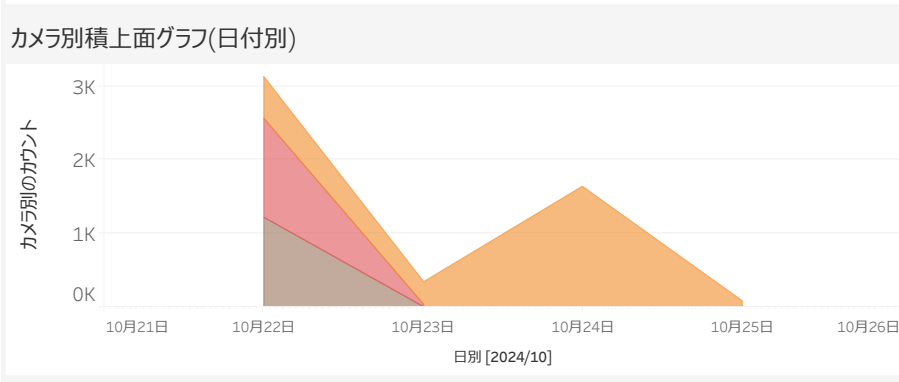

Camid
All

From
2024/10/22

To
2024/10/25

曜日
All

時刻
All

のべ人数
5,189人

レポート率
39.83%

世代別マトリクス

性別	20代	30代	40代	50代	60代
男性	165人 3.48%	3,365人 70.96%	1,048人 22.10%	161人 3.40%	3人 0.06%
女性	133人 29.75%	284人 63.53%	29人 6.49%	1人 0.22%	

性別
■ 男性
■ 女性

年代
■ 20代
■ 30代
■ 40代
■ 50代
■ 60代

Camid
■ 2
■ 3
■ 5

レポート回数
■ 101+
■ 71-80
■ 61-70
■ 51-60
■ 41-50
■ 31-40
■ 21-30
■ 11-20
■ 2-10