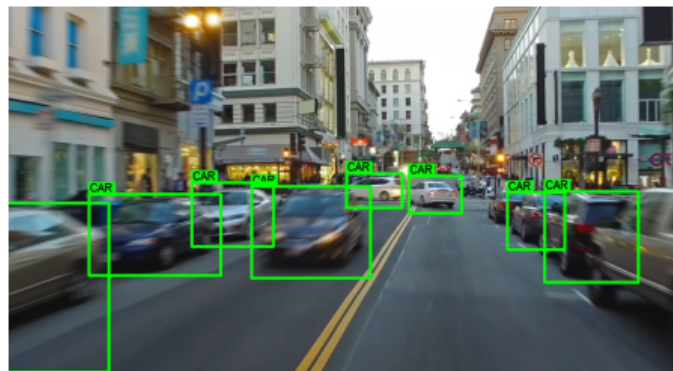

盛岡市に AI 人流・交通分析システムを整備 ～中心市街地の地域活性化に貢献～

電気興業株式会社（本社：東京都千代田区、代表取締役社長：近藤忠登史、以下 DKK）、株式会社サイバーコア（本社：岩手県盛岡市、代表取締役社長：阿部英志、以下 サイバーコア）、株式会社コスモ通信システム（本社：岩手県盛岡市、代表取締役社長：高橋 秀治、以下 コスモ通信システム）は、この度盛岡まちづくり株式会社から盛岡市中心市街地における人流・交通分析システム整備事業（以下 本事業）を受託し、整備を完了いたしました。

本事業は、DKK が展開するカメラソリューションとサイバーコアが持つ画像解析 AI 技術およびクラウド技術とを組み合わせることと協業し、コスモ通信システムの施工のもとに行われました。

【事業概要】

本件は岩手県盛岡市の中心市街地における人流や交通量を高い精度で計測・分析することで、地域産業のマーケティング、交通量調査の省人化といった行政運用の効率化につなげることを目的としています。具体的には、中心市街地の各所に十数台のカメラを設置し、撮影された映像内の人物や車両について、AI 技術を用いて時間帯毎の属性を分析し、WEB 上のダッシュボードへ分析データを出力表示します。また、リアルタイム計測も可能となっています。取得した分析データは、様々な地方行政課題の解決、地元企業をはじめとする地域民間企業の事業活性化などへの活用が期待されています。

人流分析（左）と車両認識（右）のイメージ画像 時間帯別の人流、属性、車両数、車種、混雑状況などを把握することが可能

人流分析システムの導入背景、セキュリティポリシーは、以下の URL（外部サイト）から閲覧頂けます。

WEB ページ：盛岡市 AI 人流・交通解析システム

<https://morioka-machidukuri.jp/>

【今後の展開】

DKK が扱っているカメラソリューションとサイバーコアが持つ AI 技術の組み合わせによる新規事業展開を通じて、あらゆる地域・場所における課題解決にチャレンジすることで、国内の地域活性化から国内外の安心・安全なまちづくりに貢献してまいります。