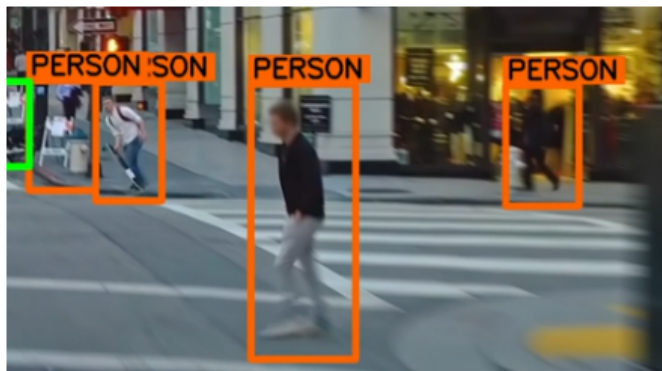

本事業は、DKK が展開するカメラソリューションとサイバーコアが持つ画像解析 AI 技術およびクラウド技術とを組み合わせることと協業し、コスモ通信システムの施工のもとに行われました。

【事業概要】

本件は岩手県盛岡市の中心市街地における人流や交通量を高い精度で計測・分析することで、地域産業のマーケティング、交通量調査の省人化といった行政運用の効率化につなげることを目的としています。具体的には、中心市街地の各所に十数台のカメラを設置し、撮影された映像内の人物や車両について、AI 技術を用いて時間帯毎の属性を分析し、WEB 上のダッシュボードへ分析データを出力表示します。また、リアルタイム計測も可能となっています。取得した分析データは、様々な地方行政課題の解決、地元企業をはじめとする地域民間企業の事業活性化などへの活用が期待されています。

人流分析（左）と車両認識（右）のイメージ画像 時間帯別の人流、属性、車両数、車種、混雑状況などを把握することが可能

人流分析システムの導入背景、セキュリティポリシーは、以下の URL（外部サイト）から閲覧頂けます。

WEB ページ：盛岡市 AI 人流・交通解析システム

<https://morioka-machidukuri.jp/>

【今後の展開】

DKK が扱っているカメラソリューションとサイバーコアが持つ AI 技術の組み合わせによる新規事業展開を通じて、あらゆる地域・場所における課題解決にチャレンジすることで、国内の地域活性化から国内外の安心・安全なまちづくりに貢献してまいります。